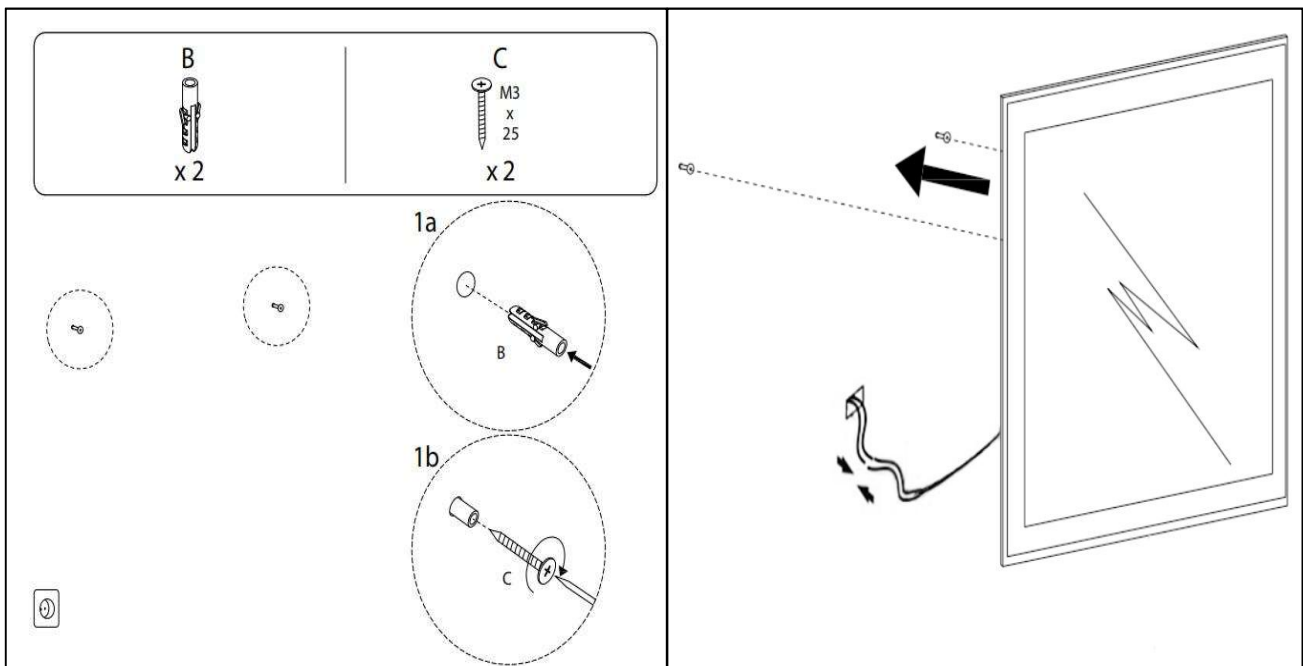

## EMBALLAGE

Yderkasse størrelse	86x7x86 cm
Yderkasse Vægt	G.W.:10.0 KGS/N.W.:8.5 KGS

**Advarsel!** Sluk altid for strømmen under installation og vedligeholdelse!

(1) Tænd / sluk / dæmpning / Farve skift