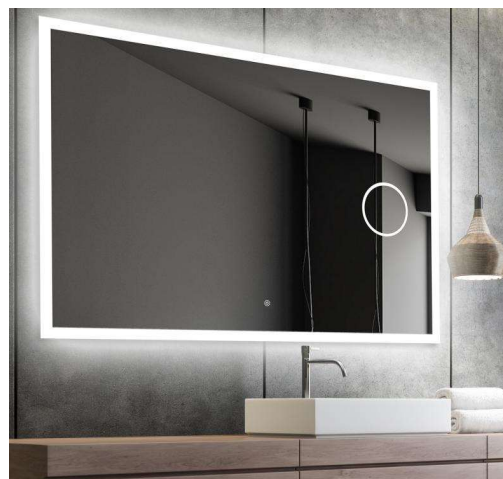

Mie-3 800x800

nordic-bad

SPECIFIKATIONER

Strømforsyning	230V/50Hz
Lyskilde	LED
Wattage	40 W
Kelvin	3000K-6000K
Ra-Værdi	> 95
IP-klasse	IP44
Beskyttelsesklasse	II
Godkendelser	CE/RoHS
Lysstyrke	8200 Lumens