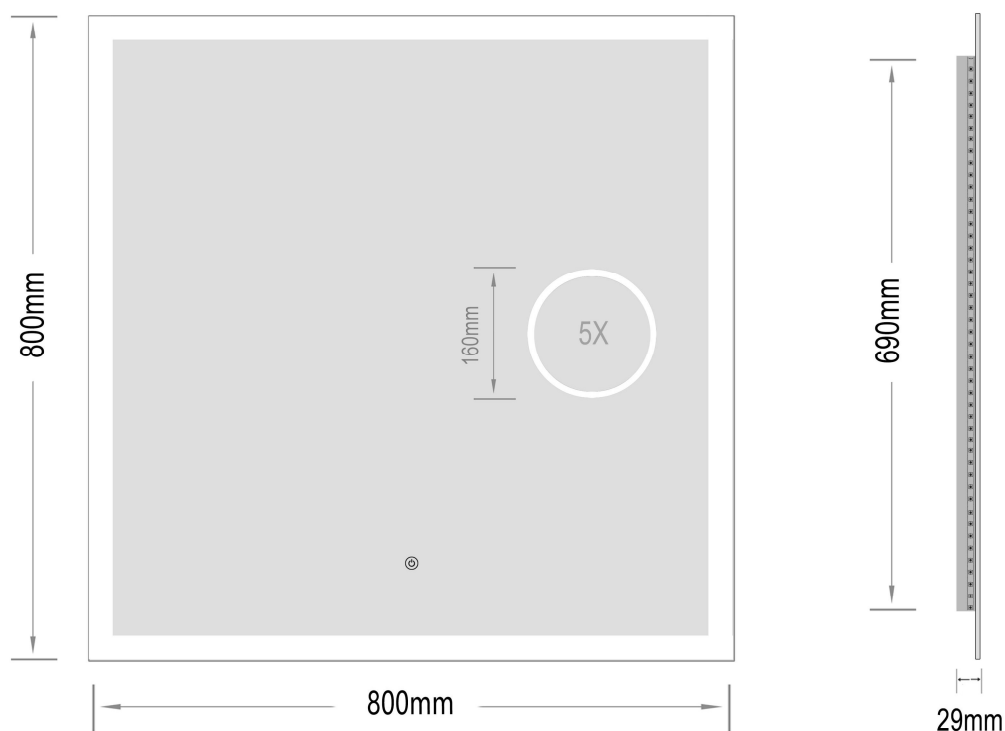

## SPECIFIKATIONER

Strømforsyning	230V/50Hz
Lyskilde	LED
Wattage	40 W
Kelvin	3000K-6000K
Ra-Værdi	> 95
IP-klasse	IP44
Beskyttelsesklasse	II
Godkendelser	CE/RoHS
Lysstyrke	8200 Lumens

## EMBALLAGE

Yderkasse størrelse	86x7x86 cm
Yderkasse Vægt	G.W.:10.0 KGS/N.W.:8.5 KGS

**Advarsel!** Sluk altid for strømmen under installation og vedligeholdelse!

(1) Tænd / sluk / dæmpning / Farve skift