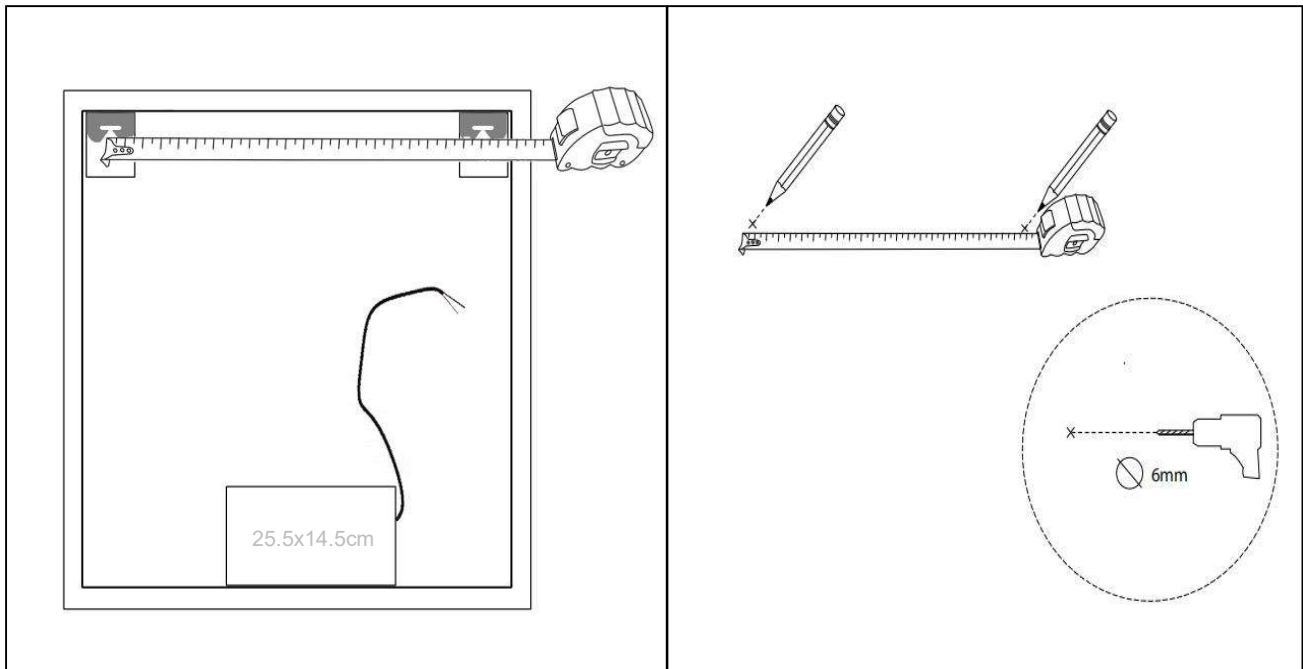

## EMBALLAGE

Yderkasse størrelse	86x7x86 cm
Yderkasse Vægt	G.W.:10.0 KGS/N.W.:8.5 KGS

**Advarsel!** Sluk altid for strømmen under installation og vedligeholdelse!

(1) Tænd / sluk / dæmpning / Farve skift